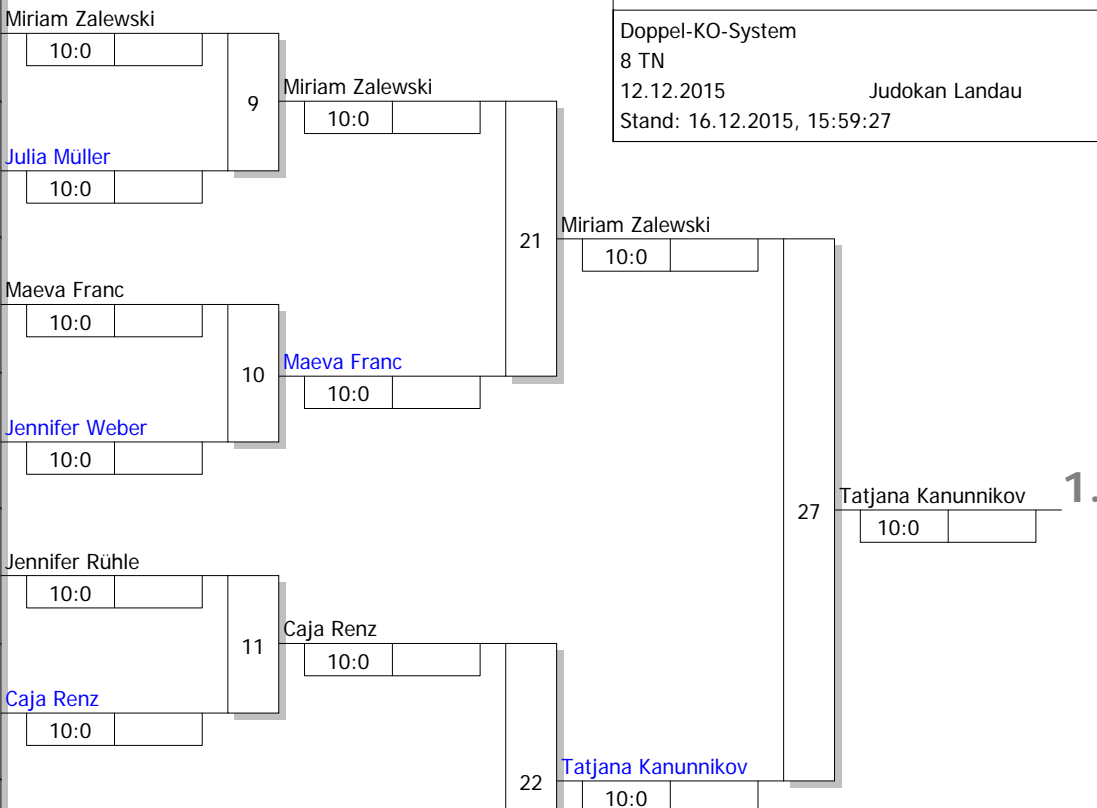

Hauptrunde, Los-Nr.

| | | |
|----|---|-----|
| 1 | Miriam Zalewski JC Sinzheim | S |
| 9 | | |
| 5 | Julia Müller 1. JJKC Haßloch | S |
| 13 | | |
| 3 | Maeva Franc Kim Chi Wiesbaden | S |
| 11 | | |
| 7 | Jennifer Weber JV Urbach | S |
| 15 | | |
| 2 | Jennifer Rühle JSC Heidelberg Rhein-Neckar | S |
| 10 | | |
| 6 | Caja Renz JSV Tübingen | S |
| 14 | | |
| 4 | Tatjana Kanunnikov 1. JJKC Haßloch | S |
| 12 | | |
| 8 | Lea Marilland Villemomble Sports Judo | FRA |
| 16 | | |

Ergebnis

| | | |
|----|---|-----|
| 1. | Tatjana Kanunnikov | |
| 1. | JJKC Haßloch | S |
| 2. | Miriam Zalewski JC Sinzheim | S |
| 3. | Maeva Franc Kim Chi Wiesbaden | S |
| 3. | Caja Renz JSV Tübingen | S |
| 5. | Jennifer Rühle JSC Heidelberg Rhein-Neck | S |
| 5. | Julia Müller 1. JJKC Haßloch | S |
| 7. | Lea Marilland Villemomble Sports Judo | FRA |
| 7. | Jennifer Weber JV Urbach | S |

Trostrunde, Verlierer aus Kampf

Legende