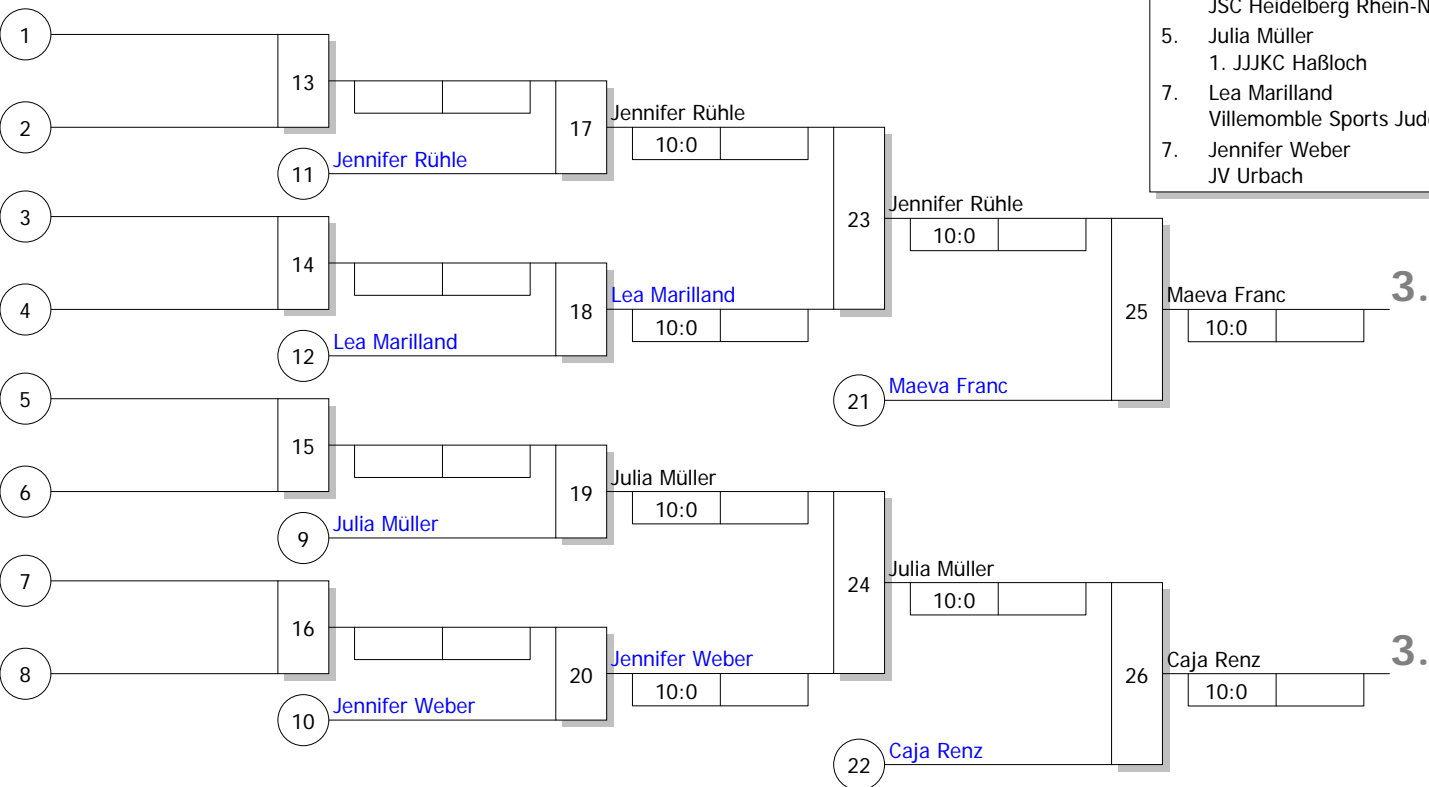

Hauptrunde, Los-Nr.

| | | |
|----|---|-----|
| 1 | Miriam Zalewski JC Sinzheim | S |
| 9 | | |
| 5 | Julia Müller 1. JJKC Haßloch | S |
| 13 | | |
| 3 | Maeva Franc Kim Chi Wiesbaden | S |
| 11 | | |
| 7 | Jennifer Weber JV Urbach | S |
| 15 | | |
| 2 | Jennifer Rühle JSC Heidelberg Rhein-Neckar | S |
| 10 | | |
| 6 | Caja Renz JSV Tübingen | S |
| 14 | | |
| 4 | Tatjana Kanunnikov 1. JJKC Haßloch | S |
| 12 | | |
| 8 | Lea Marilland Villemomble Sports Judo | FRA |
| 16 | | |

Ergebnis

| | | |
|----|---|-----|
| 1. | Tatjana Kanunnikov | |
| 1. | JJKC Haßloch | S |
| 2. | Miriam Zalewski JC Sinzheim | S |
| 3. | Maeva Franc Kim Chi Wiesbaden | S |
| 3. | Caja Renz JSV Tübingen | S |
| 5. | Jennifer Rühle JSC Heidelberg Rhein-Neck | S |
| 5. | Julia Müller 1. JJKC Haßloch | S |
| 7. | Lea Marilland Villemomble Sports Judo | FRA |
| 7. | Jennifer Weber JV Urbach | S |

Trostrunde, Verlierer aus Kampf

Legende