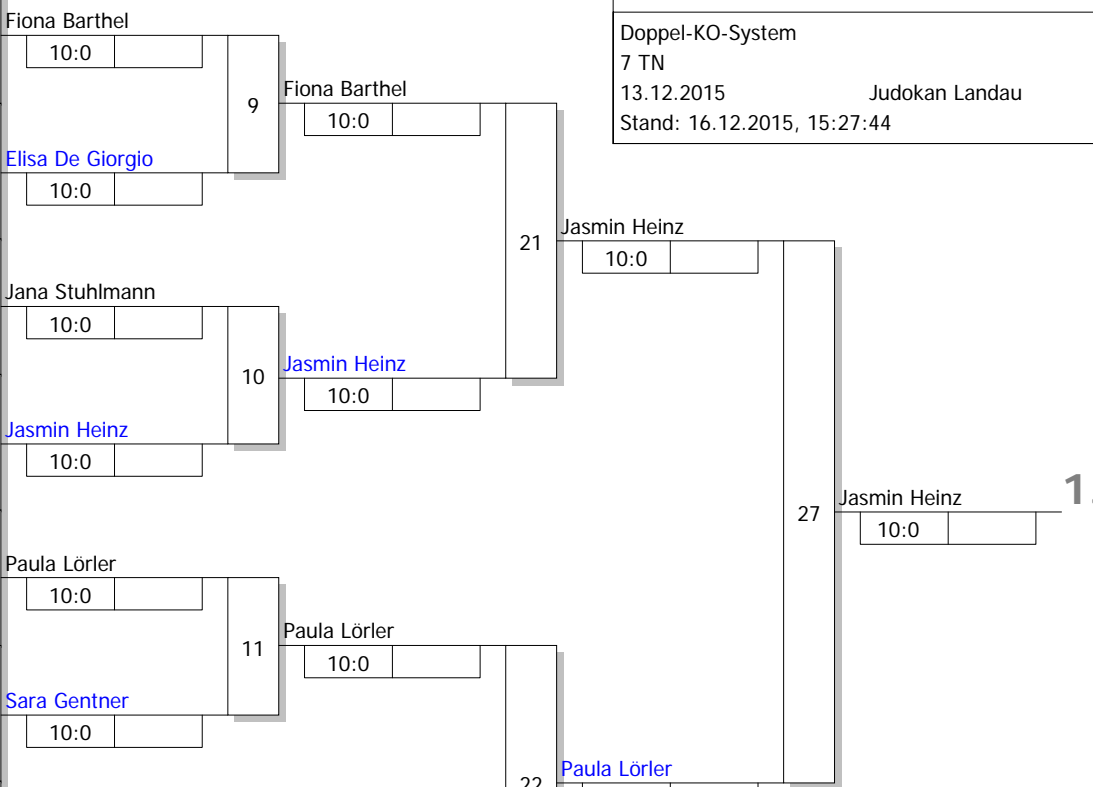

Hauptrunde, Los-Nr.

1	Fiona Barthel JSC Pfaffenweiler	S
9		
5	Elisa De Giorgio JuAC Wallerfangen	S
13		
3	Jana Stuhlmann TG Schwalbach	S
11		
7	Jasmin Heinz TSV Leinfeldern	S
15		
2	Paula Lörler Judo-Team Ansbach	S
10		
6	Sara Gentner JZ Heubach	S
14		
4	Tamara Stempel SV Urmitz	S
12		
8		
16		

Ergebnis

1.	Jasmin Heinz TSV Leinfeldern	S
2.	Paula Lörler Judo-Team Ansbach	S
3.	Fiona Barthel JSC Pfaffenweiler	S
3.	Tamara Stempel SV Urmitz	S
5.	Sara Gentner JZ Heubach	S
5.	Jana Stuhlmann TG Schwalbach	S
7.	Verlierer Kampf [23]	
7.	Elisa De Giorgio JuAC Wallerfangen	S

Trostrunde, Verlierer aus Kampf

Legende