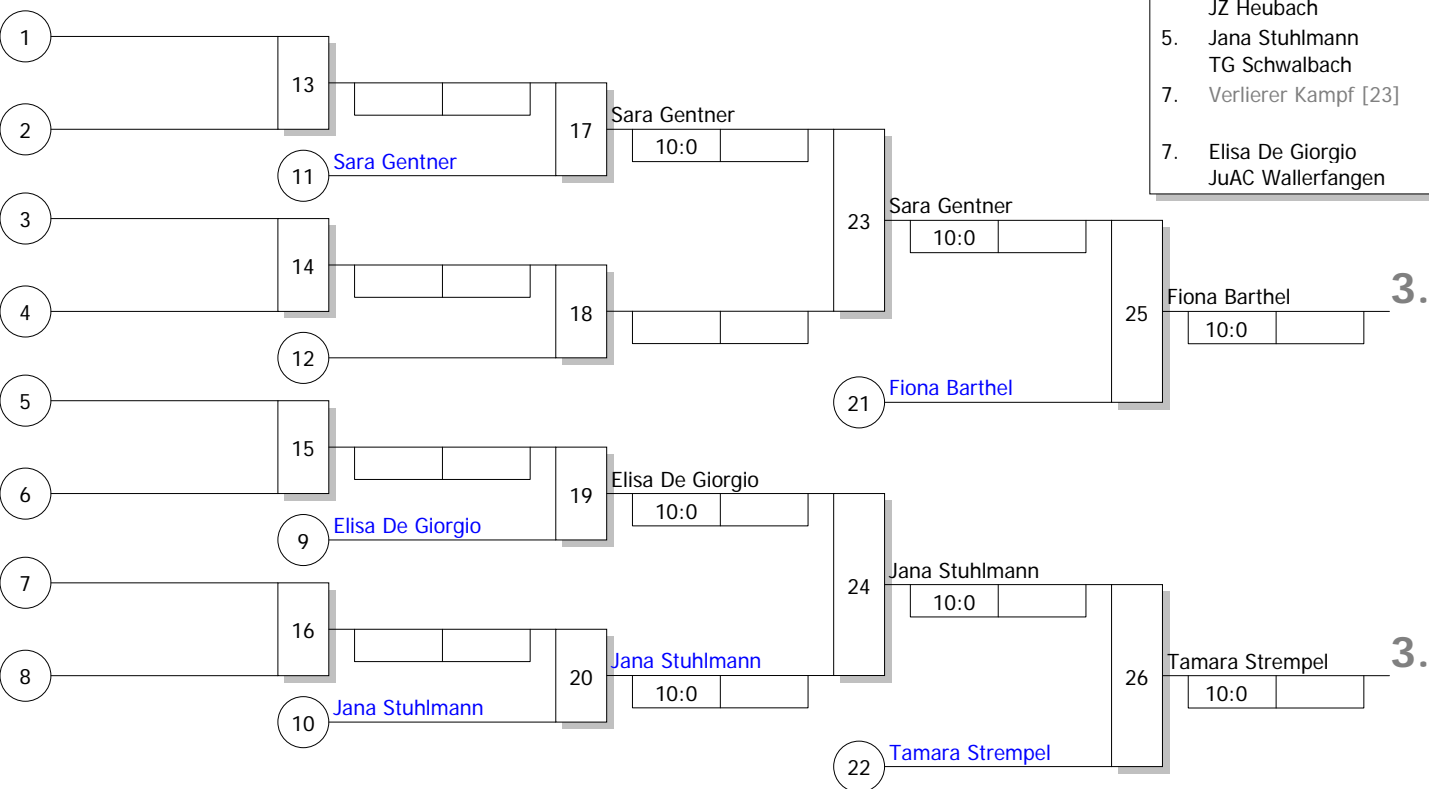

Hauptrunde, Los-Nr.

1	Fiona Barthel JSC Pfaffenweiler	S
9		
5	Elisa De Giorgio JuAC Wallerfangen	S
13		
3	Jana Stuhlmann TG Schwalbach	S
11		
7	Jasmin Heinz TSV Leinfeldern	S
15		
2	Paula Lörler Judo-Team Ansbach	S
10		
6	Sara Gentner JZ Heubach	S
14		
4	Tamara Stempel SV Urmitz	S
12		
8		
16		

Ergebnis

1.	Jasmin Heinz TSV Leinfeldern	S
2.	Paula Lörler Judo-Team Ansbach	S
3.	Fiona Barthel JSC Pfaffenweiler	S
3.	Tamara Stempel SV Urmitz	S
5.	Sara Gentner JZ Heubach	S
5.	Jana Stuhlmann TG Schwalbach	S
7.	Verlierer Kampf [23]	
7.	Elisa De Giorgio JuAC Wallerfangen	S

Trostrunde, Verlierer aus Kampf

Legende