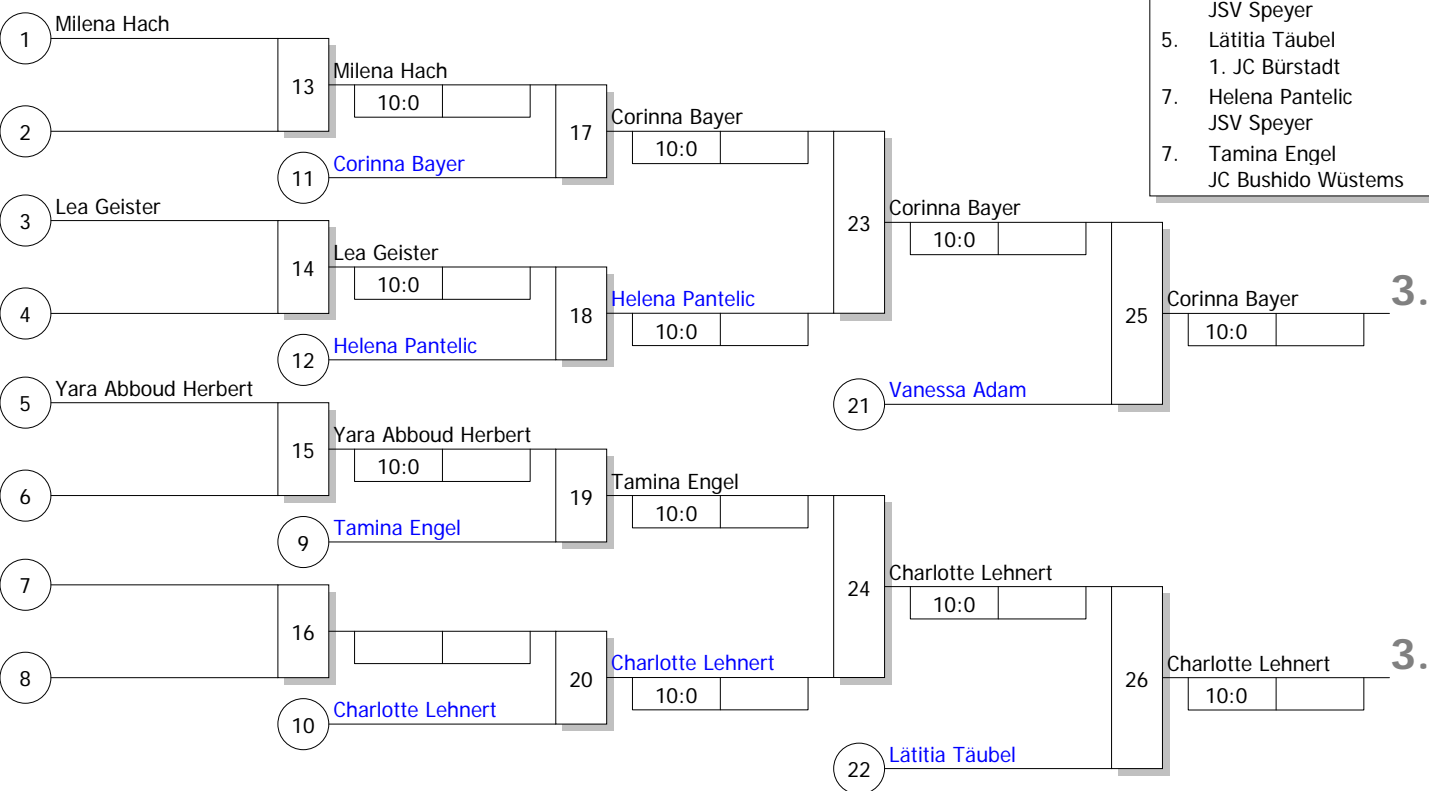

Hauptrunde, Los-Nr.

1	Sarah Krauß ASV Eppelheim	S
9	Milena Hach TV Rodenbach	S
5	Tamina Engel JC Bushido Wüstems	S
13		
3	Charlotte Lehnert Post Südstadt Karlsruhe	S
11	Lea Geister JV Nürtingen	S
7	Vanessa Adam JSV Speyer	S
15		
2	Yara Abboud Herbert JC Konstanz	S
10	Leonie Beyersdorf VdS Nievenheim	N
6	Corinna Bayer ESV Ludwigshafen	S
14		
4	Lätitia Täubel 1. JC Bürstadt	S
12		
8	Helena Pantelic JSV Speyer	S
16		

Ergebnis

1.	Sarah Krauß ASV Eppelheim	S
2.	Leonie Beyersdorf VdS Nievenheim	N
3.	Corinna Bayer ESV Ludwigshafen	S
3.	Charlotte Lehnert Post Südstadt Karlsruhe	S
5.	Vanessa Adam JSV Speyer	S
5.	Lätitia Täubel 1. JC Bürstadt	S
7.	Helena Pantelic JSV Speyer	S
7.	Tamina Engel JC Bushido Wüstems	S

Trostrunde, Verlierer aus Kampf

Legende