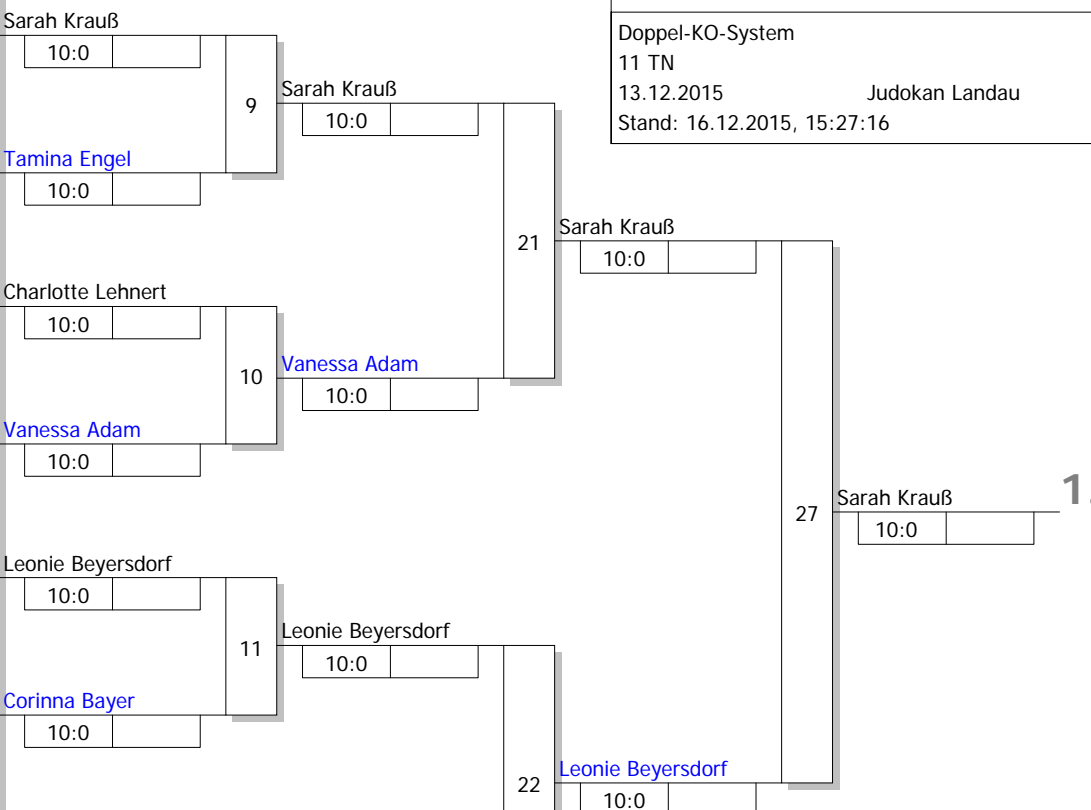

Hauptrunde, Los-Nr.

1	Sarah Krauß ASV Eppelheim	S
9	Milena Hach TV Rodenbach	S
5	Tamina Engel JC Bushido Wüstems	S
13		
3	Charlotte Lehnert Post Südstadt Karlsruhe	S
11	Lea Geister JV Nürtingen	S
7	Vanessa Adam JSV Speyer	S
15		
2	Yara Abboud Herbert JC Konstanz	S
10	Leonie Beyersdorf VdS Nievenheim	N
6	Corinna Bayer ESV Ludwigshafen	S
14		
4	Lätitia Täubel 1. JC Bürstadt	S
12		
8	Helena Pantelic JSV Speyer	S
16		

Ergebnis

1.	Sarah Krauß ASV Eppelheim	S
2.	Leonie Beyersdorf VdS Nievenheim	N
3.	Corinna Bayer ESV Ludwigshafen	S
3.	Charlotte Lehnert Post Südstadt Karlsruhe	S
5.	Vanessa Adam JSV Speyer	S
5.	Lätitia Täubel 1. JC Bürstadt	S
7.	Helena Pantelic JSV Speyer	S
7.	Tamina Engel JC Bushido Wüstems	S

Trostrunde, Verlierer aus Kampf

Legende