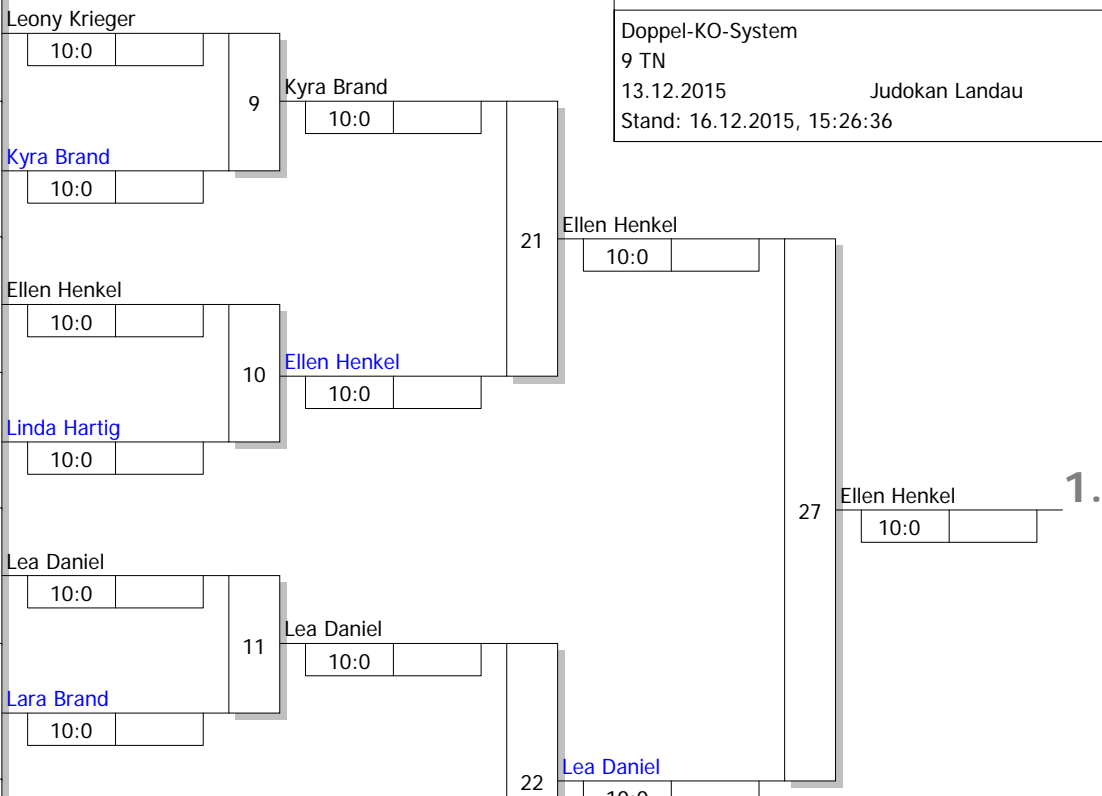

Hauptrunde, Los-Nr.

1	Siska Burkard JSC Pfaffenweiler	S
9	Leony Krieger JSV Tübingen	S
5	Kyra Brand VdS Nievenheim	N
13		
3	Ellen Henkel JC Bushido Vellmar	S
11		
7	Linda Hartig ATV Dudweiler	S
15		
2	Lea Daniel 1. JC Bürstadt	S
10		
6	Lara Brand VdS Nievenheim	N
14		
4	Annalena Schleicher JC Petersberg	S
12		
8	Lea Koch JSV 1950 Villingen	S
16		

Ergebnis

1.	Ellen Henkel JC Bushido Vellmar	S
2.	Lea Daniel 1. JC Bürstadt	S
3.	Lara Brand VdS Nievenheim	N
3.	Linda Hartig ATV Dudweiler	S
5.	Kyra Brand VdS Nievenheim	N
5.	Lea Koch JSV 1950 Villingen	S
7.	Annalena Schleicher JC Petersberg	S
7.	Leony Krieger JSV Tübingen	S

Trostrunde, Verlierer aus Kampf

Legende