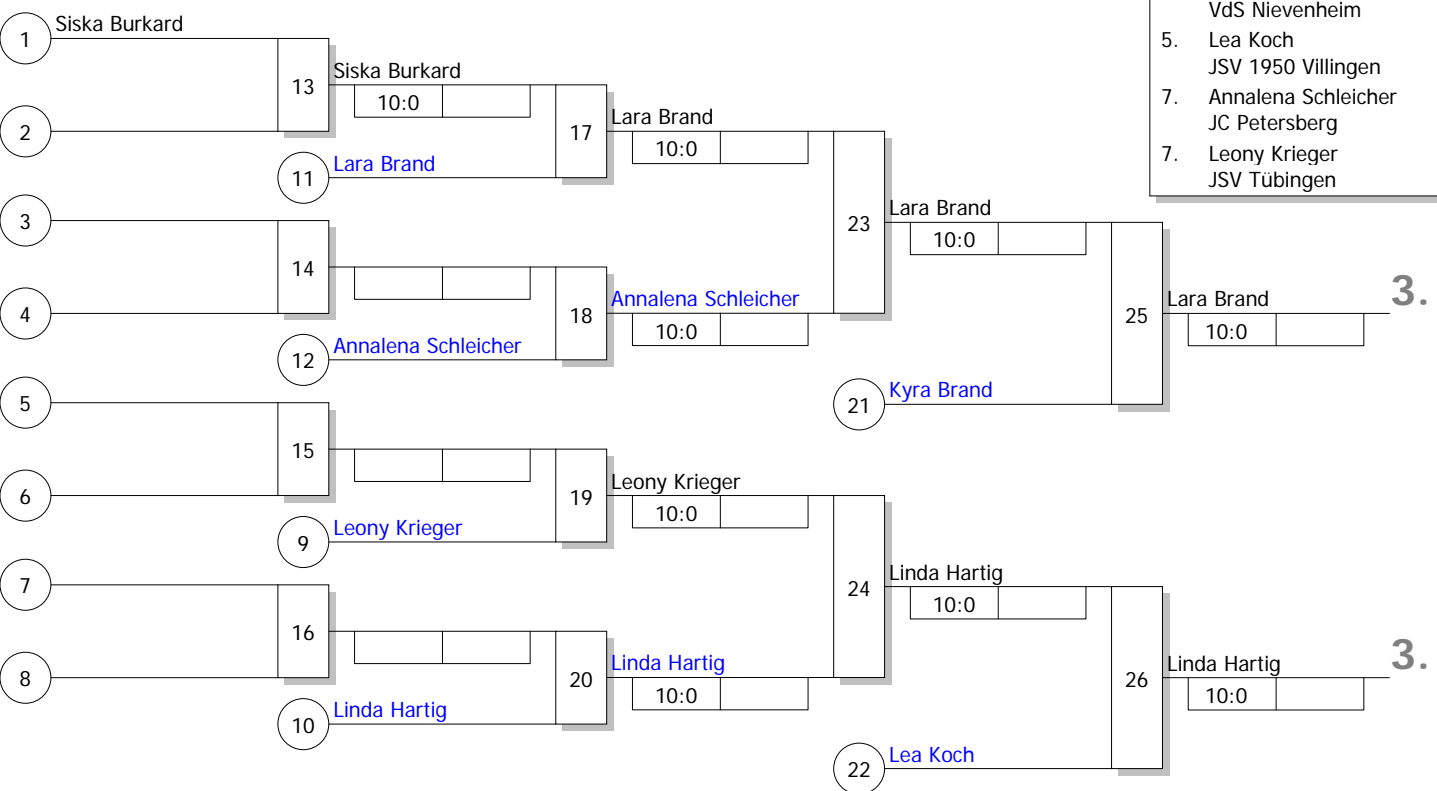

Hauptrunde, Los-Nr.

1	Siska Burkard JSC Pfaffenweiler	S
9	Leony Krieger JSV Tübingen	S
5	Kyra Brand VdS Nievenheim	N
13		
3	Ellen Henkel JC Bushido Vellmar	S
11		
7	Linda Hartig ATV Dudweiler	S
15		
2	Lea Daniel 1. JC Bürstadt	S
10		
6	Lara Brand VdS Nievenheim	N
14		
4	Annalena Schleicher JC Petersberg	S
12		
8	Lea Koch JSV 1950 Villingen	S
16		

Ergebnis

1.	Ellen Henkel JC Bushido Vellmar	S
2.	Lea Daniel 1. JC Bürstadt	S
3.	Lara Brand VdS Nievenheim	N
3.	Linda Hartig ATV Dudweiler	S
5.	Kyra Brand VdS Nievenheim	N
5.	Lea Koch JSV 1950 Villingen	S
7.	Annalena Schleicher JC Petersberg	S
7.	Leony Krieger JSV Tübingen	S

Trostrunde, Verlierer aus Kampf

Legende