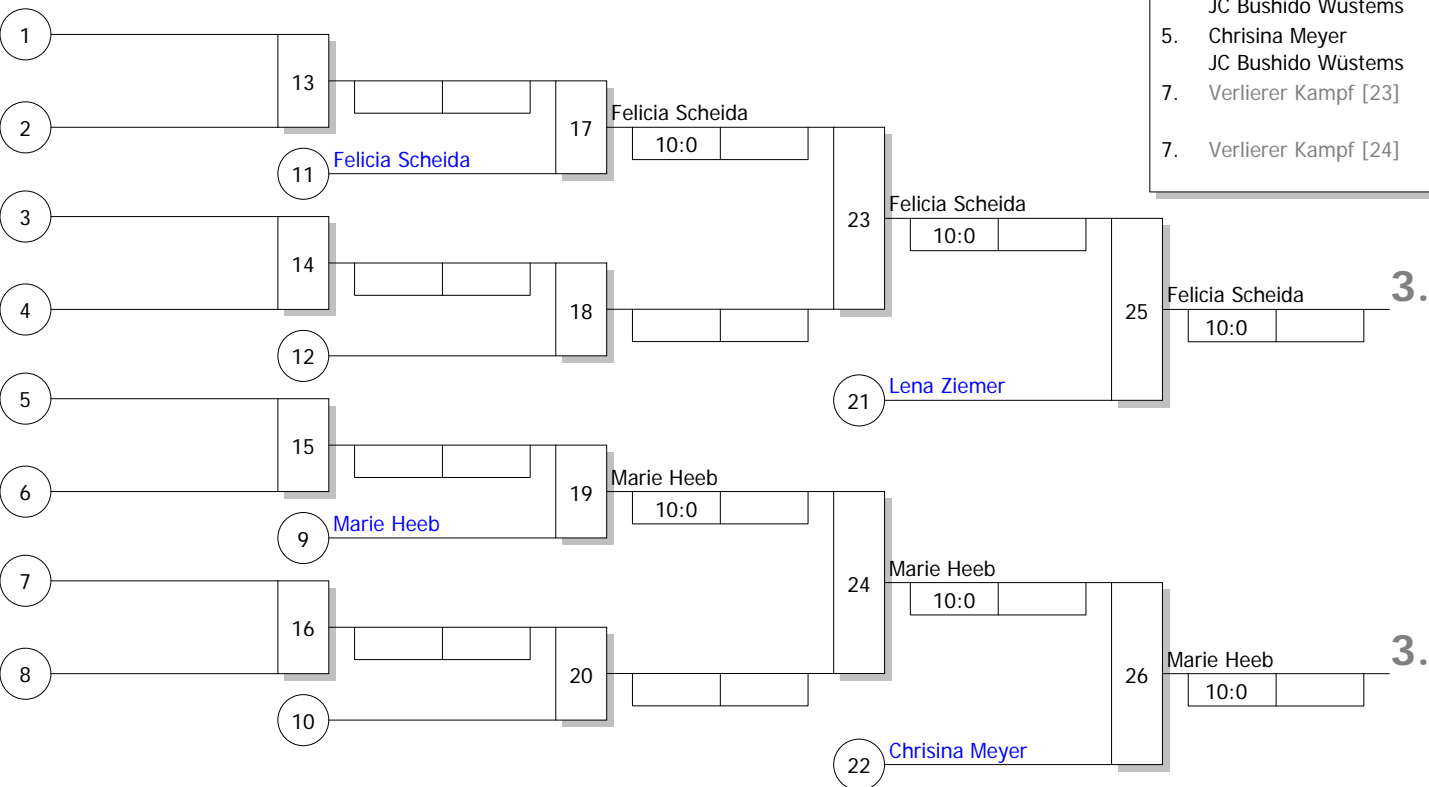

Hauptrunde, Los-Nr.

1	Darja Dorowskich Jahn-Nürnberg 2012	S
9		
5	Marie Heeb JC Hennef	N
13		
3	Lena Ziemer JC Bushido Wüstems	S
11		
7		
15		
2	Chrisina Meyer JC Bushido Wüstems	S
10		
6	Felicia Scheida JC Wermelskirchen	N
14		
4	Neele Fabich TV 1860 Nassau	S
12		
8		
16		

Ergebnis

1.	Darja Dorowskich Jahn-Nürnberg 2012	S
2.	Neele Fabich TV 1860 Nassau	S
3.	Felicia Scheida JC Wermelskirchen	N
3.	Marie Heeb JC Hennef	N
5.	Lena Ziemer JC Bushido Wüstems	S
5.	Chrisina Meyer JC Bushido Wüstems	S
7.	Verlierer Kampf [23]	
7.	Verlierer Kampf [24]	

Trostrunde, Verlierer aus Kampf

Legende