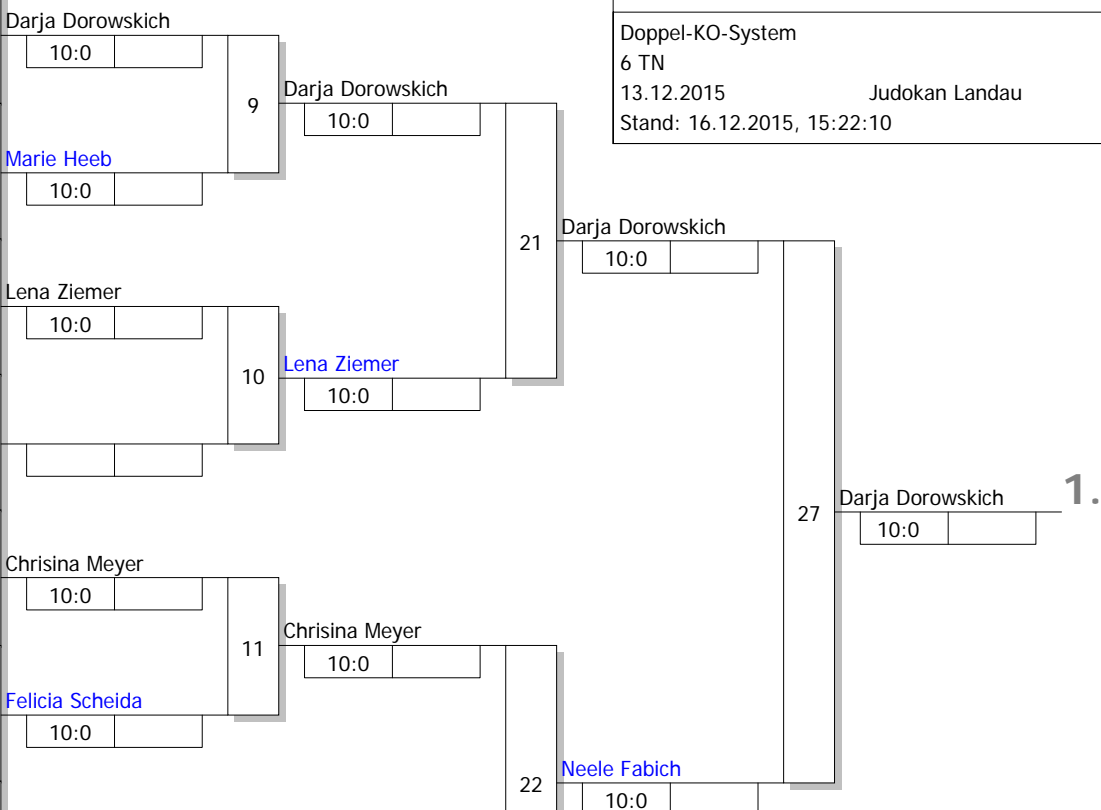

Hauptrunde, Los-Nr.

1	Darja Dorowskich Jahn-Nürnberg 2012	S
9		
5	Marie Heeb JC Hennef	N
13		
3	Lena Ziemer JC Bushido Wüstems	S
11		
7		
15		
2	Chrisina Meyer JC Bushido Wüstems	S
10		
6	Felicia Scheida JC Wermelskirchen	N
14		
4	Neele Fabich TV 1860 Nassau	S
12		
8		
16		

Ergebnis

1.	Darja Dorowskich Jahn-Nürnberg 2012	S
2.	Neele Fabich TV 1860 Nassau	S
3.	Felicia Scheida JC Wermelskirchen	N
3.	Marie Heeb JC Hennef	N
5.	Lena Ziemer JC Bushido Wüstems	S
5.	Chrisina Meyer JC Bushido Wüstems	S
7.	Verlierer Kampf [23]	
7.	Verlierer Kampf [24]	

Trostrunde, Verlierer aus Kampf

Legende