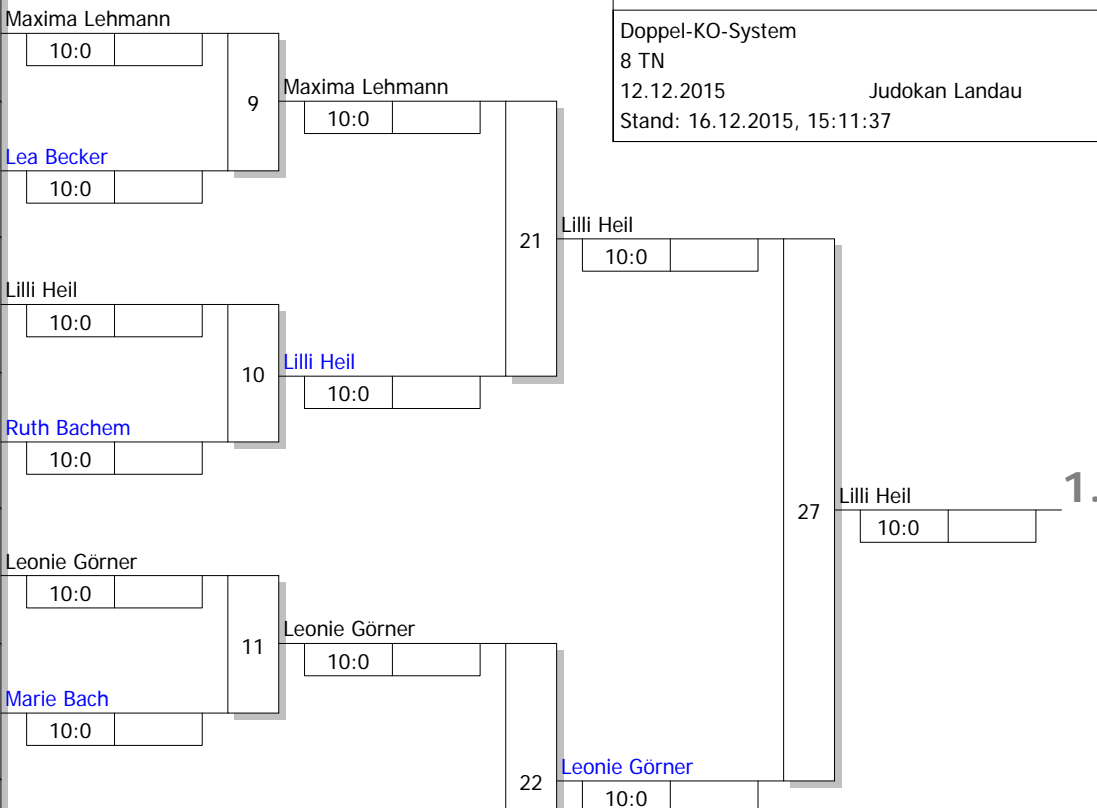

Hauptrunde, Los-Nr.

1	Maxima Lehmann JSC Heidelberg Rhein-Neckar	S
9		
5	Lea Becker JC Folsterhöhe Saarbrücken	S
13		
3	Lilli Heil Judokan Landau	S
11		
7	Ruth Bachem JSV Tübingen	S
15		
2	Leonie Görner JC Rüsselsheim	S
10		
6	Marie Bach JuAC Wallerfangen	S
14		
4	Karina Meinen JC Vulkaneifel	S
12		
8	Selin Bozkurt JZ Heubach	S
16		

Ergebnis

1.	Lilli Heil Judokan Landau	S
2.	Leonie Görner JC Rüsselsheim	S
3.	Selin Bozkurt JZ Heubach	S
3.	Ruth Bachem JSV Tübingen	S
5.	Maxima Lehmann JSC Heidelberg Rhein-Neck	S
5.	Karina Meinen JC Vulkaneifel	S
7.	Marie Bach JuAC Wallerfangen	S
7.	Lea Becker JC Folsterhöhe Saarbrücke	S

Trostrunde, Verlierer aus Kampf

Legende