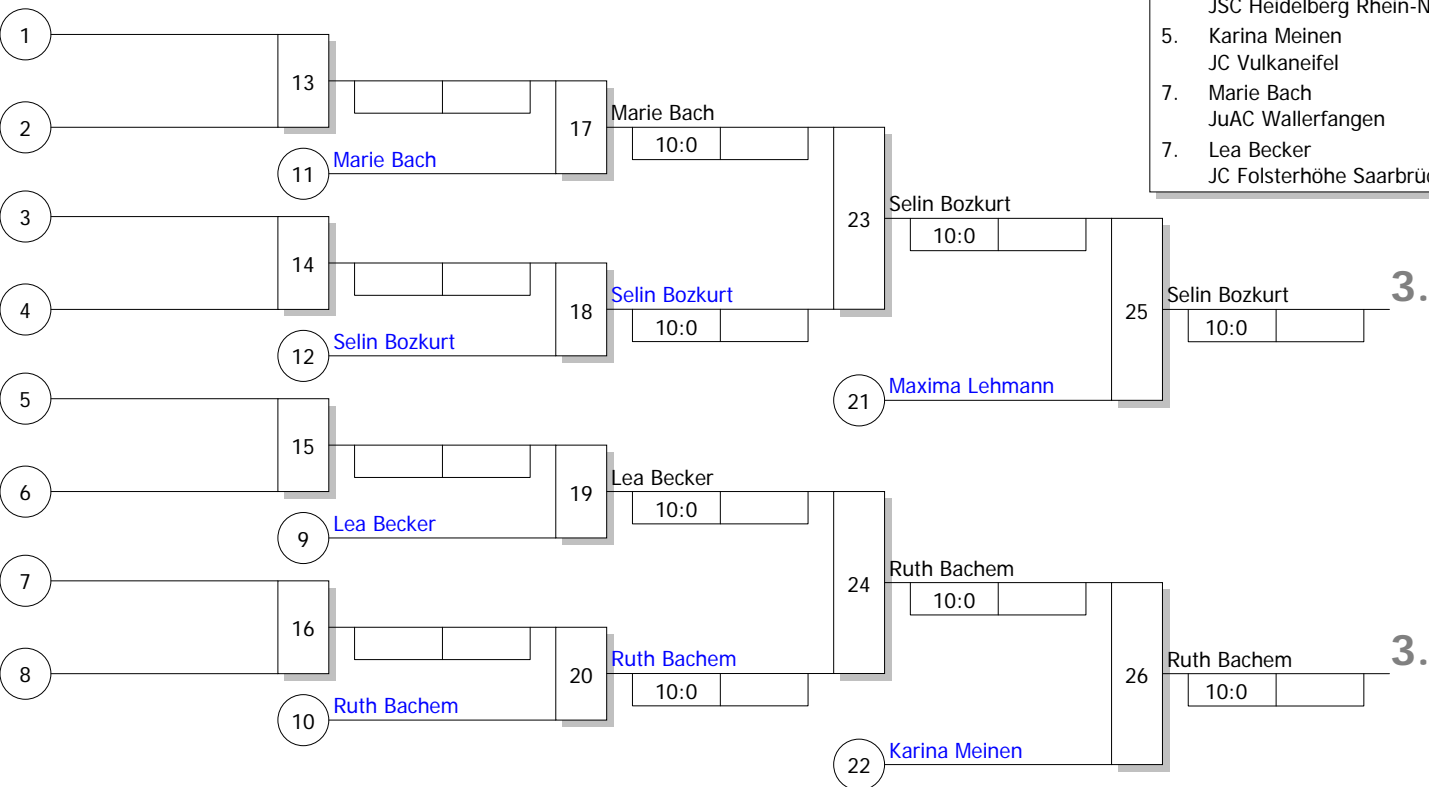

Hauptrunde, Los-Nr.

1	Maxima Lehmann JSC Heidelberg Rhein-Neckar	S
9		
5	Lea Becker JC Folsterhöhe Saarbrücken	S
13		
3	Lilli Heil Judokan Landau	S
11		
7	Ruth Bachem JSV Tübingen	S
15		
2	Leonie Görner JC Rüsselsheim	S
10		
6	Marie Bach JuAC Wallerfangen	S
14		
4	Karina Meinen JC Vulkaneifel	S
12		
8	Selin Bozkurt JZ Heubach	S
16		

Ergebnis

1.	Lilli Heil Judokan Landau	S
2.	Leonie Görner JC Rüsselsheim	S
3.	Selin Bozkurt JZ Heubach	S
3.	Ruth Bachem JSV Tübingen	S
5.	Maxima Lehmann JSC Heidelberg Rhein-Neck	S
5.	Karina Meinen JC Vulkaneifel	S
7.	Marie Bach JuAC Wallerfangen	S
7.	Lea Becker JC Folsterhöhe Saarbrücke	S

Trostrunde, Verlierer aus Kampf

Legende