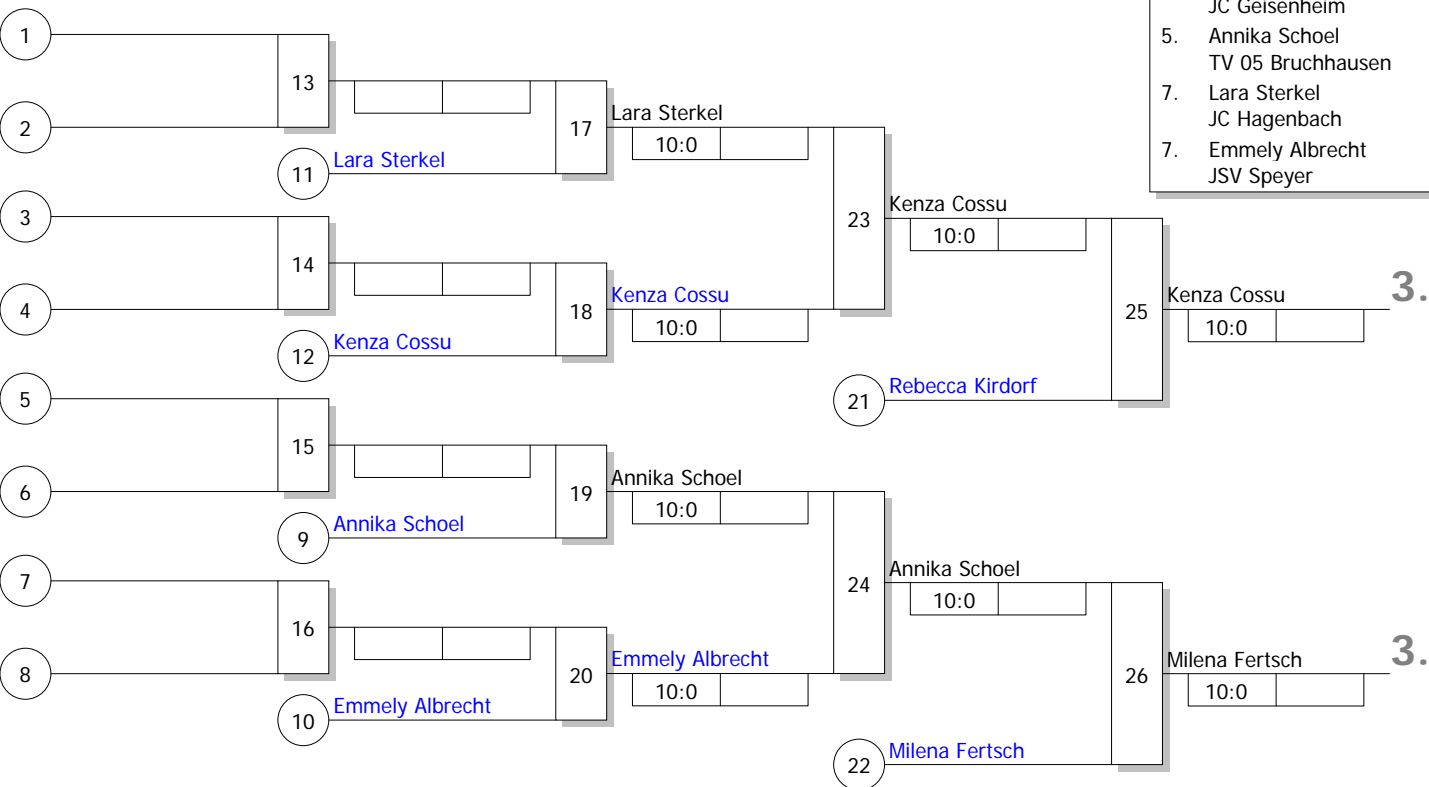

Hauptrunde, Los-Nr.

| | | |
|----|------------------------------------|-----|
| 1 | Annika Schoel TV 05 Bruchhausen | S |
| 9 | | |
| 5 | Luci Hintzmann Kodokan Neuhof | S |
| 13 | | |
| 3 | Rebecca Kirdorf JC Geisenheim | S |
| 11 | | |
| 7 | Emmely Albrecht JSV Speyer | S |
| 15 | | |
| 2 | Milena Fertsch DJK Ens Dorf | S |
| 10 | | |
| 6 | Lara Sterkel JC Hagenbach | S |
| 14 | | |
| 4 | Sarah Birkigt Kim Chi Wiesbaden | S |
| 12 | | |
| 8 | Kenza Cossu FLAM Luxemburg | LUX |
| 16 | | |

Ergebnis

| | | |
|----|------------------------------------|-----|
| 1. | Sarah Birkigt Kim Chi Wiesbaden | S |
| 2. | Luci Hintzmann Kodokan Neuhof | S |
| 3. | Kenza Cossu FLAM Luxemburg | LUX |
| 3. | Milena Fertsch DJK Ens Dorf | S |
| 5. | Rebecca Kirdorf JC Geisenheim | S |
| 5. | Annika Schoel TV 05 Bruchhausen | S |
| 7. | Lara Sterkel JC Hagenbach | S |
| 7. | Emmely Albrecht JSV Speyer | S |

Trostrunde, Verlierer aus Kampf

Legende