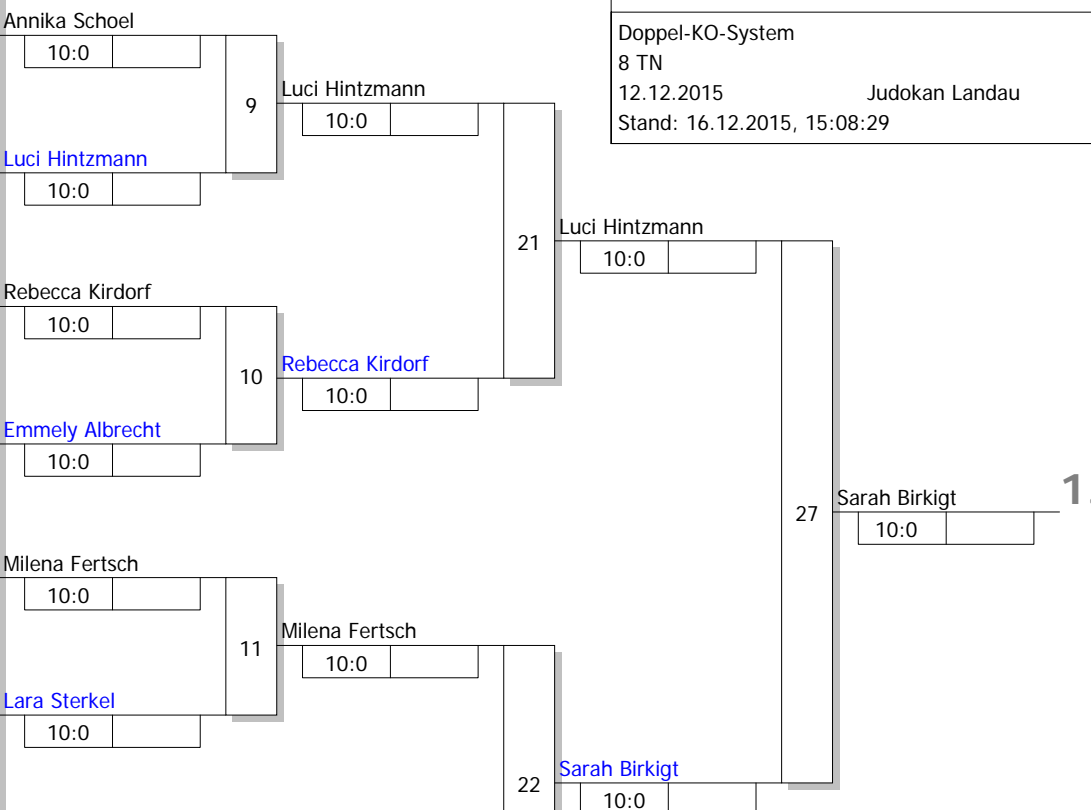

Hauptrunde, Los-Nr.

| | | |
|----|------------------------------------|-----|
| 1 | Annika Schoel TV 05 Bruchhausen | S |
| 9 | | |
| 5 | Luci Hintzmann Kodokan Neuhof | S |
| 13 | | |
| 3 | Rebecca Kirdorf JC Geisenheim | S |
| 11 | | |
| 7 | Emmely Albrecht JSV Speyer | S |
| 15 | | |
| 2 | Milena Fertsch DJK Ens Dorf | S |
| 10 | | |
| 6 | Lara Sterkel JC Hagenbach | S |
| 14 | | |
| 4 | Sarah Birkigt Kim Chi Wiesbaden | S |
| 12 | | |
| 8 | Kenza Cossu FLAM Luxemburg | LUX |
| 16 | | |

Ergebnis

| | | |
|----|------------------------------------|-----|
| 1. | Sarah Birkigt Kim Chi Wiesbaden | S |
| 2. | Luci Hintzmann Kodokan Neuhof | S |
| 3. | Kenza Cossu FLAM Luxemburg | LUX |
| 3. | Milena Fertsch DJK Ens Dorf | S |
| 5. | Rebecca Kirdorf JC Geisenheim | S |
| 5. | Annika Schoel TV 05 Bruchhausen | S |
| 7. | Lara Sterkel JC Hagenbach | S |
| 7. | Emmely Albrecht JSV Speyer | S |

Trostrunde, Verlierer aus Kampf

Legende