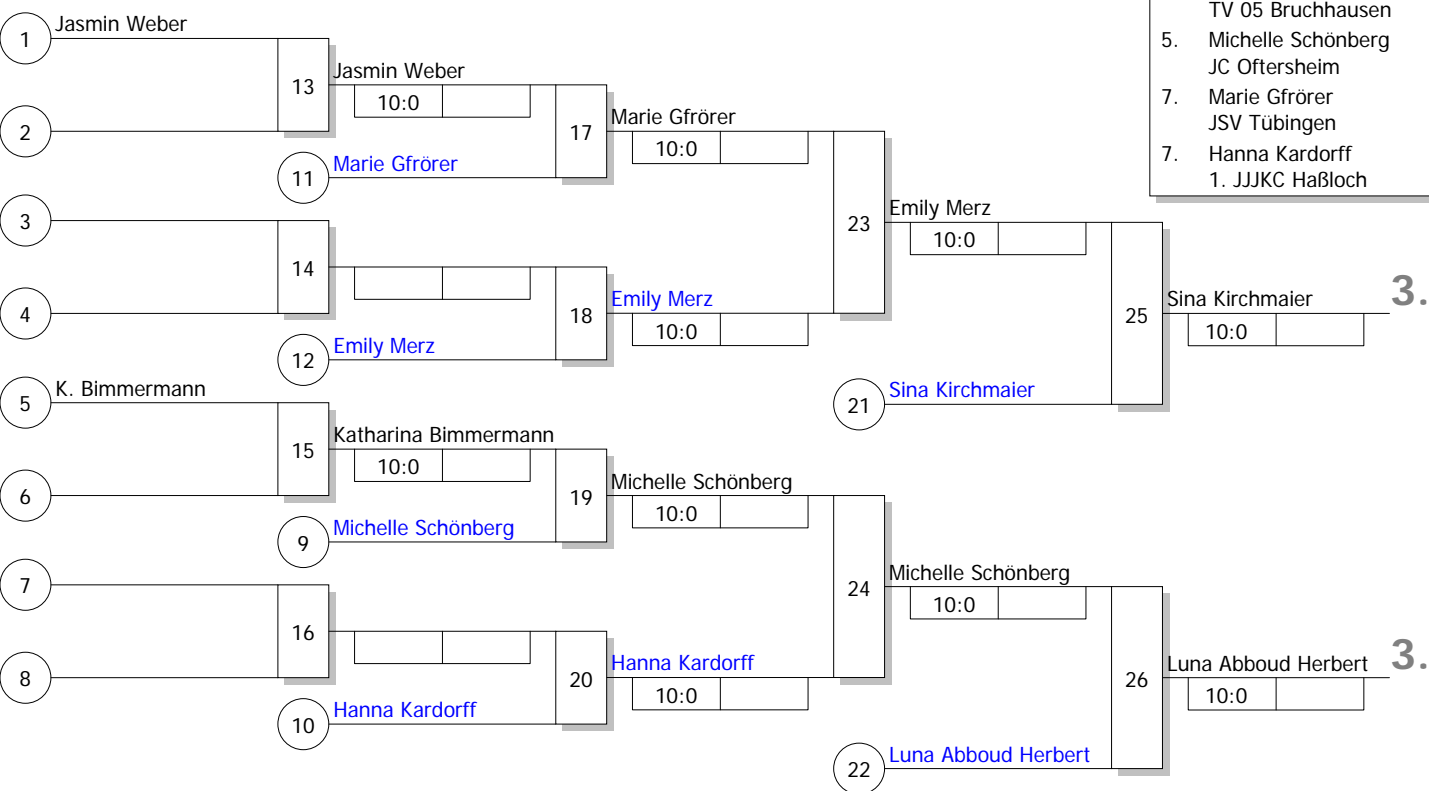

Hauptrunde, Los-Nr.

1	Jasmin Weber JC Ettlingen	S
9	Katinka Kuhlmann TV Altdorf	S
5	Michelle Schönberg JC Oftersheim	S
13		
3	Hanna Kardorff 1. JJKC Haßloch	S
11		
7	Sina Kirchmaier JV Nürtingen	S
15		
2	Marlen Ates DJK Ensdorf	S
10	Katharina Bimmermann Kim Chi Wiesbaden	S
6	Marie Gfrörer JSV Tübingen	S
14		
4	Emily Merz TV 05 Bruchhausen	S
12		
8	Luna Abboud Herbert JC Konstanz	S
16		

Ergebnis

1.	Marlen Ates DJK Ensdorf	S
2.	Katinka Kuhlmann TV Altdorf	S
3.	Sina Kirchmaier JV Nürtingen	S
3.	Luna Abboud Herbert JC Konstanz	S
5.	Emily Merz TV 05 Bruchhausen	S
5.	Michelle Schönberg JC Oftersheim	S
7.	Marie Gfrörer JSV Tübingen	S
7.	Hanna Kardorff 1. JJKC Haßloch	S

Trostrunde, Verlierer aus Kampf

Legende