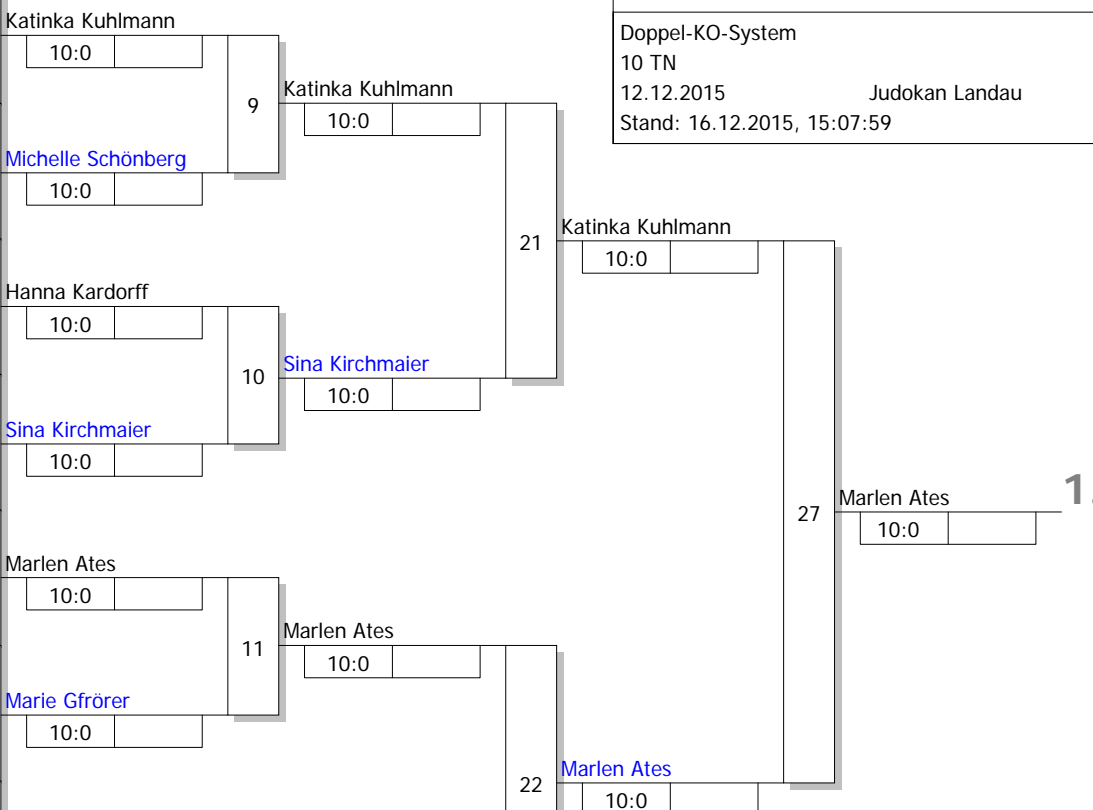

Hauptrunde, Los-Nr.

1	Jasmin Weber JC Ettlingen	S
9	Katinka Kuhlmann TV Altdorf	S
5	Michelle Schönberg JC Oftersheim	S
13		
3	Hanna Kardorff 1. JJKC Haßloch	S
11		
7	Sina Kirchmaier JV Nürtingen	S
15		
2	Marlen Ates DJK Ensdorf	S
10	Katharina Bimmermann Kim Chi Wiesbaden	S
6	Marie Gfrörer JSV Tübingen	S
14		
4	Emily Merz TV 05 Bruchhausen	S
12		
8	Luna Abboud Herbert JC Konstanz	S
16		

Ergebnis

1.	Marlen Ates DJK Ensdorf	S
2.	Katinka Kuhlmann TV Altdorf	S
3.	Sina Kirchmaier JV Nürtingen	S
3.	Luna Abboud Herbert JC Konstanz	S
5.	Emily Merz TV 05 Bruchhausen	S
5.	Michelle Schönberg JC Oftersheim	S
7.	Marie Gfrörer JSV Tübingen	S
7.	Hanna Kardorff 1. JJKC Haßloch	S

Trostrunde, Verlierer aus Kampf

Legende