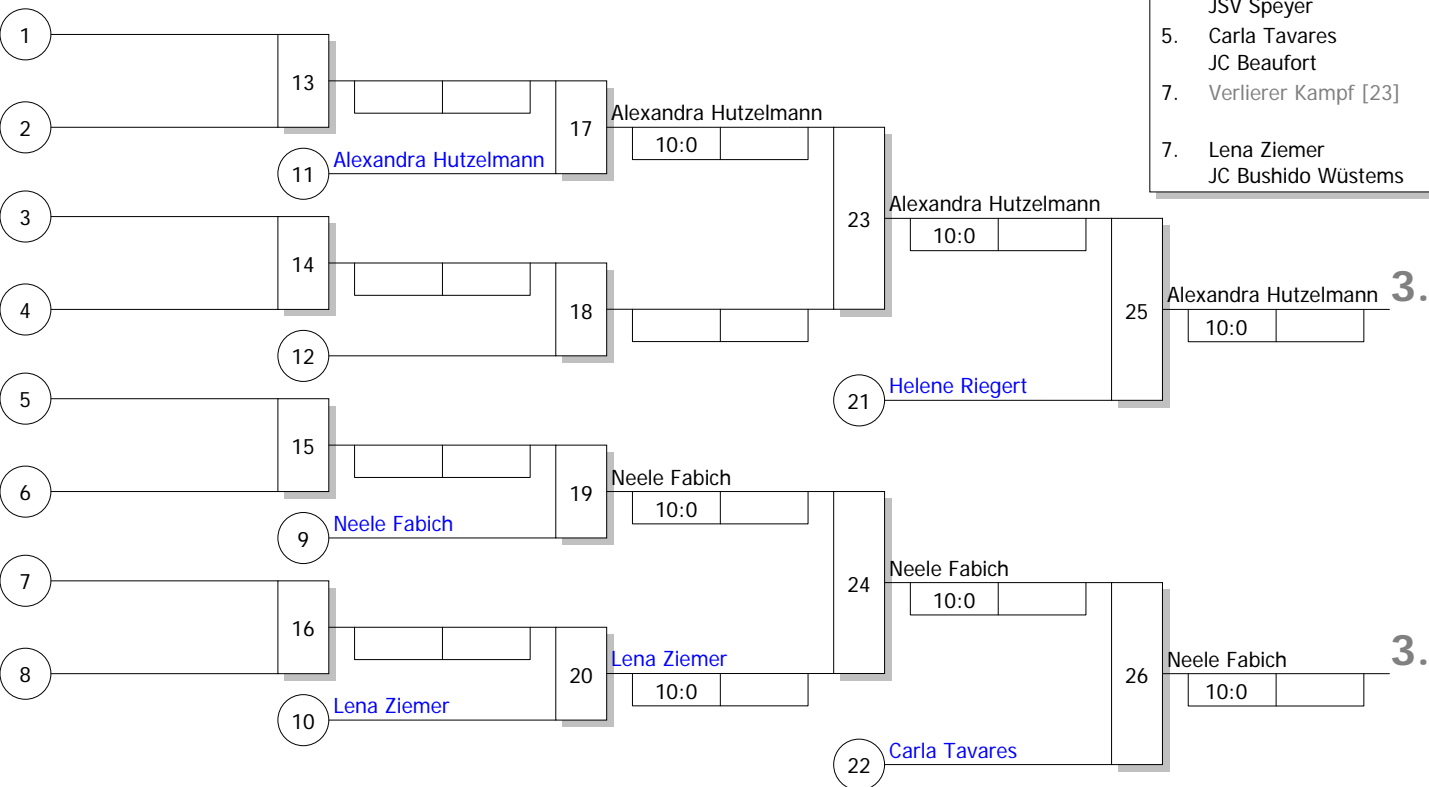

Hauptrunde, Los-Nr.

1	Neele Fabich TV 1860 Nassau	S
9		
5	Xenia Schmidt JC Geisenheim	S
13		
3	Helene Riegert JSV Speyer	S
11		
7	Lena Ziemer JC Bushido Wüstems	S
15		
2	Alexandra Hutzelmann JC Ettlingen	S
10		
6	Carla Tavares JC Beaufort	LUX
14		
4	Amelie Kaiser TV Wehen	S
12		
8		
16		

Ergebnis

1.	Xenia Schmidt JC Geisenheim	S
2.	Amelie Kaiser TV Wehen	S
3.	Alexandra Hutzelmann JC Ettlingen	S
3.	Neele Fabich TV 1860 Nassau	S
5.	Helene Riegert JSV Speyer	S
5.	Carla Tavares JC Beaufort	LUX
7.	Verlierer Kampf [23]	
7.	Lena Ziemer JC Bushido Wüstems	S

Trostrunde, Verlierer aus Kampf

Legende