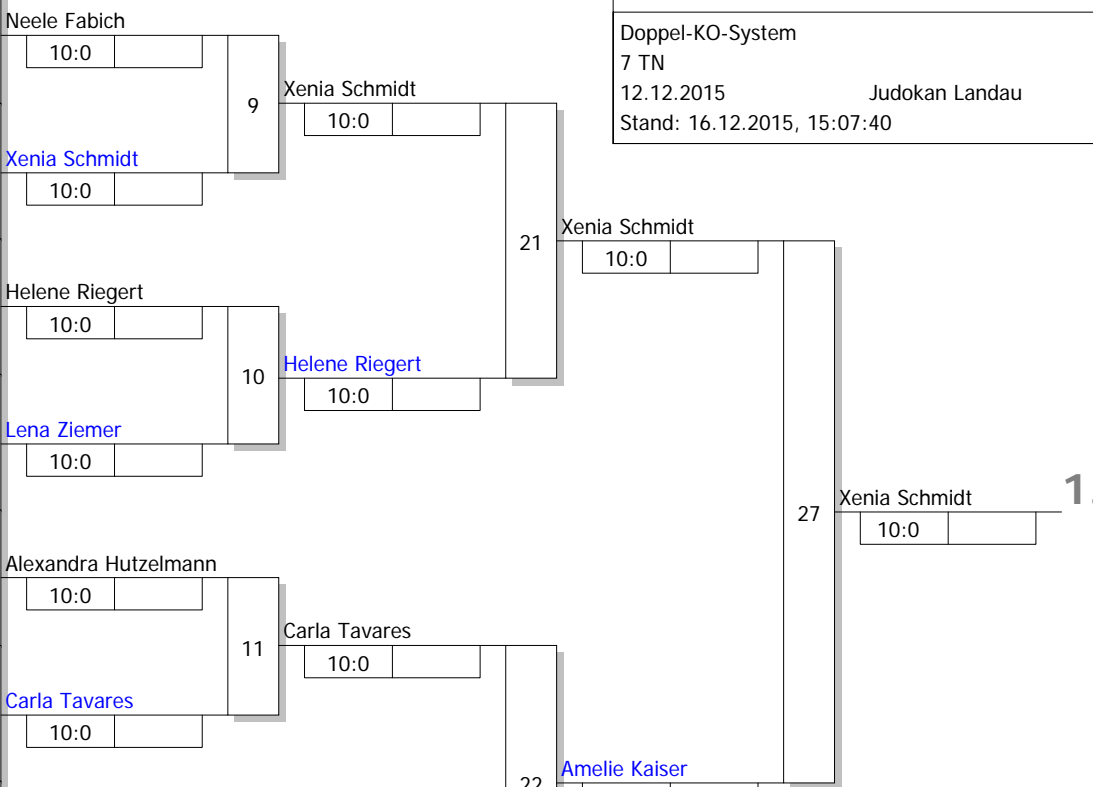

Hauptrunde, Los-Nr.

1	Neele Fabich TV 1860 Nassau	S
9		
5	Xenia Schmidt JC Geisenheim	S
13		
3	Helene Riegert JSV Speyer	S
11		
7	Lena Ziemer JC Bushido Wüstems	S
15		
2	Alexandra Hutzelmann JC Ettlingen	S
10		
6	Carla Tavares JC Beaufort	LUX
14		
4	Amelie Kaiser TV Wehen	S
12		
8		
16		

Ergebnis

1.	Xenia Schmidt JC Geisenheim	S
2.	Amelie Kaiser TV Wehen	S
3.	Alexandra Hutzelmann JC Ettlingen	S
3.	Neele Fabich TV 1860 Nassau	S
5.	Helene Riegert JSV Speyer	S
5.	Carla Tavares JC Beaufort	LUX
7.	Verlierer Kampf [23]	
7.	Lena Ziemer JC Bushido Wüstems	S

Trostrunde, Verlierer aus Kampf

Legende