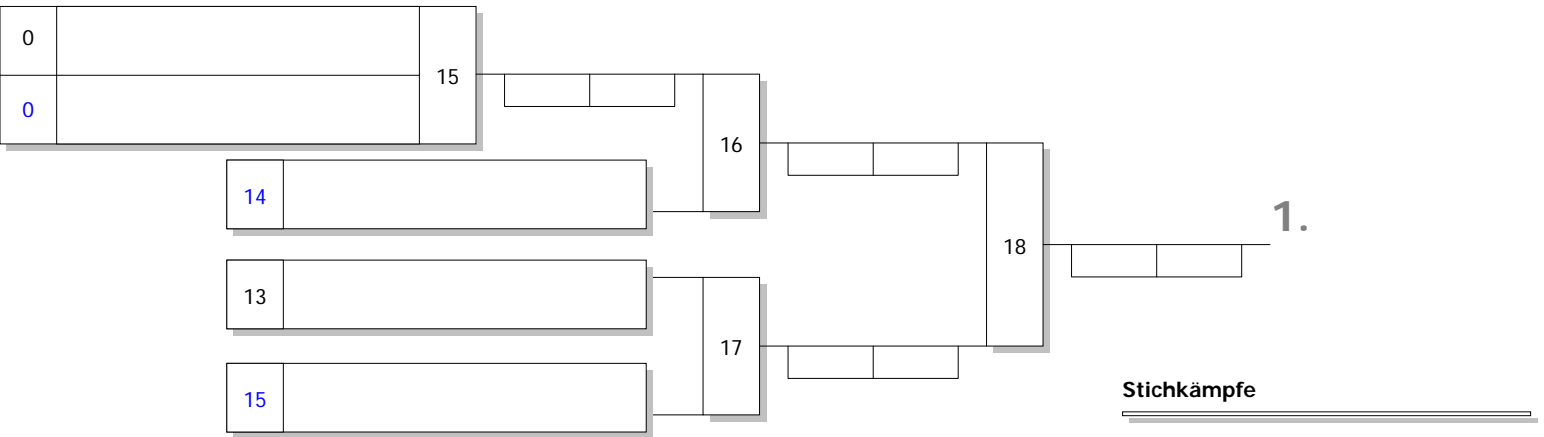

DJB: Maßgeblich für die Reihenfolge der Platzierungen ist die Anzahl der SP. Haben mehrere Teilnehmer gleiche Anzahl von SP, so entscheidet die höhere Anzahl der WP. Bei Gleichstand von SP und WP entscheiden die untereinander geführten Kämpfe in der vorgenannten Reihenfolge. Dies beinhaltet auch, dass bei Gleichstand zweier Kämpfer nach SP und WP der direkte Vergleich entscheidet. Besteht auch untereinander Gleichstand nach SP und WP, so werden nach neuer Auslosung Stichkämpfe durchgeführt.

Bei Gleichstand 1-3 oder 2-4: Stichkämpfe "UP" nach neuer Auslosung

Stichkämpfe

Bei Gleichstand 3-5: Stichkämpfe "DOWN" nach neuer Auslosung

Stichkämpfe

Bei Gleichstand 1-5: StICKKämpfe KO-System mit doppelter Trostrunde nach neuer Auslosung