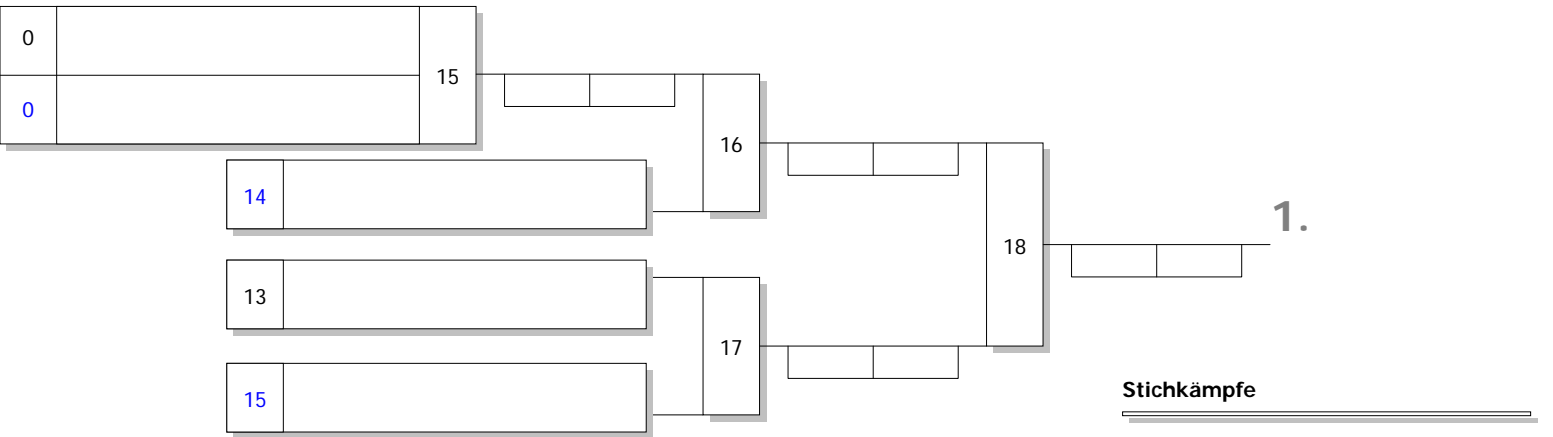

DJB: Maßgeblich für die Reihenfolge der Platzierungen ist die Anzahl der SP. Haben mehrere Teilnehmer gleiche Anzahl von SP, so entscheidet die höhere Anzahl der WP. Bei Gleichstand von SP und WP entscheiden die untereinander geführten Kämpfe in der vorgenannten Reihenfolge. Dies beinhaltet auch, dass bei Gleichstand zweier Kämpfer nach SP und WP der direkte Vergleich entscheidet. Besteht auch untereinander Gleichstand nach SP und WP, so werden nach neuer Auslosung Stichkämpfe durchgeführt.

Bei Gleichstand 1-3 oder 2-4: Stichkämpfe "UP" nach neuer Auslosung

Stichkämpfe

Bei Gleichstand 3-5: Stichkämpfe "DOWN" nach neuer Auslosung

Stichkämpfe

Bei Gleichstand 1-5: Stichkämpfe KO-System mit doppelter Trostrunde nach neuer Auslosung