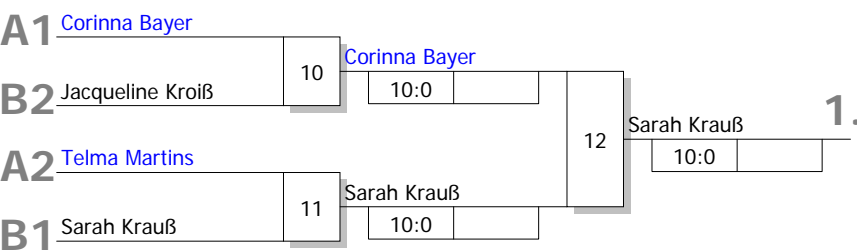

Pool A

Startnr. - Kämpfername Verein	Verband	Kampf- nummer	1	2	4	5	7	8	Punkte	Unter- bewertg	Platz
1 - Corinna Bayer ESV Ludwigshafen	S	Punkte Ubw.	1/10		1/7		1/10		3:0	27:0 (+27)	1
3 - Annabell Krauß ASV Eppelheim	S	Punkte Ubw.	0/0			1/10		0/0	1:2	10:20 (-10)	3
5 - Lea Feodorov JC Bad Ems	S	Punkte Ubw.		0/0		0/0	0/0		0:3	0:30 (-30)	4
7 - Telma Martins Team Luxemburg	LUX	Punkte Ubw.		1/10	0/0			1/10	2:1	20:7 (+13)	2
		Kampf- zeit									

Pool B

Startnr. - Kämpfername Verein	Verband	Kampf- nummer	3	6	9	Punkte	Unter- bewertg	Platz
2 - Sarah Krauß ASV Eppelheim	S	Punkte Ubw.	1/10		1/7	2:0	17:0 (+17)	1
4 - Vanessa Adam JSV Speyer	S	Punkte Ubw.	0/0	0/0		0:2	0:20 (-20)	3
6 - Jacqueline Kroiß KSV Esslingen	S	Punkte Ubw.		1/10	0/0	1:1	10:7 (+3)	2
		Kampf- zeit						

Halbfinale und Finale

Ergebnis

1. Sarah Krauß ASV Eppelheim	S
2. Corinna Bayer ESV Ludwigshafen	S
3. Jacqueline Kroiß KSV Esslingen	S
3. Telma Martins Team Luxemburg	LUX
5. Annabell Krauß ASV Eppelheim	S
5. Vanessa Adam JSV Speyer	S
7. Lea Feodorov JC Bad Ems	S