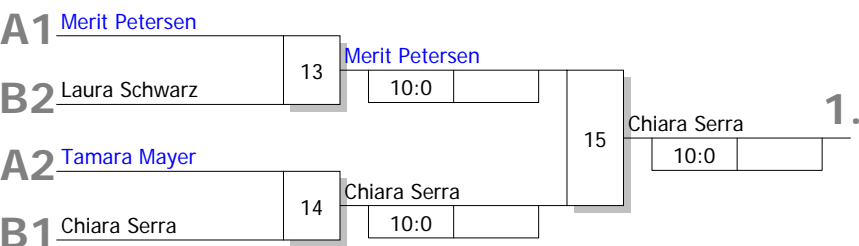

Pool A

Startnr. - Kämpfername Verein	Verband	Kampf- nummer	1	2	5	6	9	10	Punkte	Unter- bewertg	Platz
1 - Luca-Marie Pfirrmann Judokan Landau	S	Punkte Ubw.	1/10		0/0		0/0		1:2	10:12 (-2)	3
3 - Özlem Gülmez JJC Ludwigshafen	S	Punkte Ubw.	0/0			0/0		0/0	0:3	0:30 (-30)	4
5 - Tamara Mayer PSV Herford	N	Punkte Ubw.		0/5		1/10	1/5		2:1	20:7 (+13)	2
7 - Merit Petersen JC Wiesbaden	S	Punkte Ubw.		1/7	1/7			1/10	3:0	24:5 (+19)	1
		Kampf- zeit									

Pool B

Startnr. - Kämpfername Verein	Verband	Kampf- nummer	3	4	7	8	11	12	Punkte	Unter- bewertg	Platz
2 - Linda Hartig ATV Dudweiler	S	Punkte Ubw.	1/10		0/0		0/0		1:2	10:15 (-5)	3
4 - Sophia Hartmann JSV Speyer	S	Punkte Ubw.	0/0			0/0		0/0	0:3	0:30 (-30)	4
6 - Chiara Serra KSV Esslingen	S	Punkte Ubw.		1/10		1/10	1/5		3:0	25:0 (+25)	1
8 - Laura Schwarz JC Schindhard	S	Punkte Ubw.		0/0	1/10			1/10	2:1	20:10 (+10)	2
		Kampf- zeit									

Halbfinale und Finale