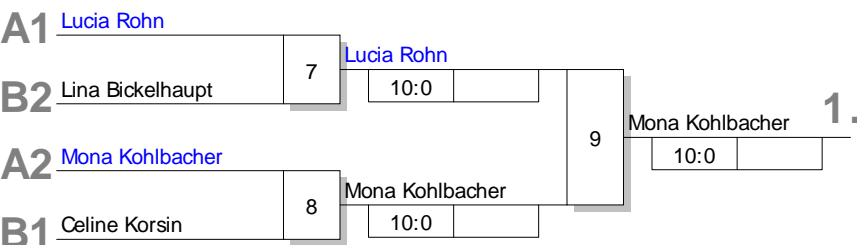

Pool A

Startnr. - Kämpfername Verein	Verband	Kampf- nummer	1	3	5	Punkte	Unter- bewertg	Platz
1 - Lucia Rohn TSV 2000 Rothenburg	S	Punkte Ubw.	1/10	1/10		2:0	20:0 (+20)	1
3 - Mona Kohlbacher Judo-Verband Pfalz	S	Punkte Ubw.	0/0		1/10	1:1	10:10 (0)	2
5 - Selina Domrath JC Bad Ems	S	Punkte Ubw.		0/0	0/0	0:2	0:20 (-20)	3
		Kampf- zeit						

Pool B

Startnr. - Kämpfername Verein	Verband	Kampf- nummer	2	4	6	Punkte	Unter- bewertg	Platz
2 - Lina Bickelhaupt JC Nibelungen Lindenfels	S	Punkte Ubw.	0/0	1/10		1:1	10:10 (0)	2
4 - Celine Korsin TSV Leinfeldern	S	Punkte Ubw.	1/10		1/10	2:0	20:0 (+20)	1
6 - Vanessa Leidel JSV Ludwigshafen	S	Punkte Ubw.		0/0	0/0	0:2	0:20 (-20)	3
		Kampf- zeit						

Halbfinale und Finale