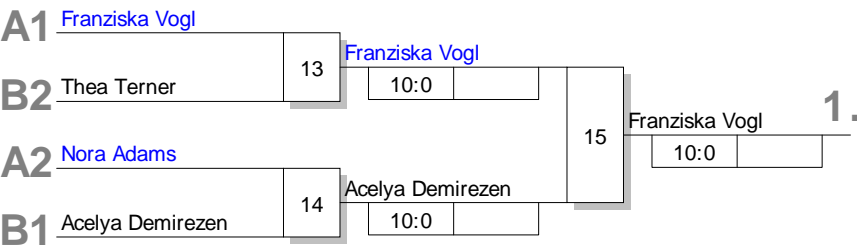

Pool A

Startnr. - Kämpfername Verein	Verband	Kampf- nummer	1	2	5	6	9	10	Punkte	Unter- bewertg	Platz
1 - Nora Adams Kim Chi Wiesbaden	S	Punkte Ubw.	1/10		1/10		0/0		2:1	20:5 (+15)	2
3 - Maike Gleber Judo-Verband Pfalz	S	Punkte Ubw.	0/0			0/0		1/10	1:2	10:20 (-10)	3
5 - Franziska Vogl TSV Abendsberg	S	Punkte Ubw.		1/10		1/10	1/5		3:0	25:0 (+25)	1
7 - Stephanie Oliveira TV Rodenbach	S	Punkte Ubw.		0/0	0/0			0/0	0:3	0:30 (-30)	4
		Kampf- zeit									

Pool B

Startnr. - Kämpfername Verein	Verband	Kampf- nummer	3	4	7	8	11	12	Punkte	Unter- bewertg	Platz
2 - Jana Förtsch Judo-Verband Pfalz	S	Punkte Ubw.	0/0		0/0		0/0		0:3	0:30 (-30)	4
4 - Michelle Braun FVgg Weingarten	S	Punkte Ubw.	1/10			0/0		0/0	1:2	10:11 (-1)	3
6 - Acelya Demirezen TSV Abendsberg	S	Punkte Ubw.		1/10		1/1	1/10		3:0	21:0 (+21)	1
8 - Thea Turner JSV Tübingen	S	Punkte Ubw.		0/0	1/10			1/10	2:1	20:10 (+10)	2
		Kampf- zeit									

Halbfinale und Finale