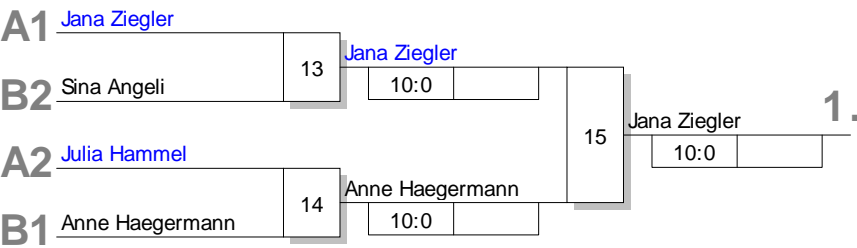

Pool A

Startnr. - Kämpfername Verein	Verband	Kampf- nummer	1	2	5	6	9	10	Punkte	Unter- bewertg	Platz
1 - Julia Hammel Judo-Verband Pfalz	S	Punkte Ubw.	0/0		1/10		1/10		2:1	20:10 (+10)	2
3 - Jana Ziegler TSV Abendsberg	S	Punkte Ubw.	1/10			1/10		1/10	3:0	30:0 (+30)	1
5 - Hanna Zahn ESV Ludwigshafen	S	Punkte Ubw.		1/10		0/0	0/0		1:2	10:20 (-10)	3
7 - Vivienne Poirot SV Böblingen	S	Punkte Ubw.		0/0	0/0			0/0	0:3	0:30 (-30)	4
		Kampf- zeit									

Pool B

Startnr. - Kämpfername Verein	Verband	Kampf- nummer	3	4	7	8	11	12	Punkte	Unter- bewertg	Platz
2 - Fiona Frank Judo-Verband Pfalz	S	Punkte Ubw.	0/0		0/0		0/0		0:3	0:30 (-30)	4
4 - Jasmin Flosdorf VdS Nievenheim	N	Punkte Ubw.	1/10			0/0		0/0	1:2	10:20 (-10)	3
6 - Anne Haegermann Post Südstadt Karlsruhe	S	Punkte Ubw.		1/7		1/10	1/10		3:0	27:0 (+27)	1
8 - Sina Angeli TV 05 Bruchhausen	S	Punkte Ubw.		0/0	1/10			1/10	2:1	20:7 (+13)	2
		Kampf- zeit									

Halbfinale und Finale