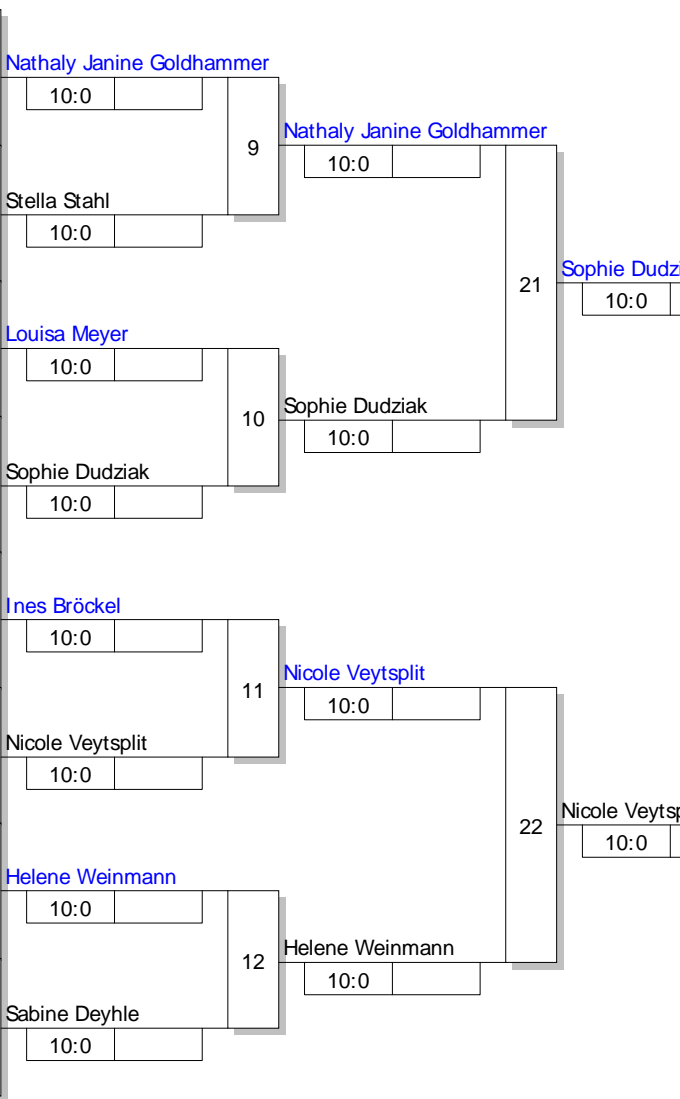

Hauptrunde, Los-Nr.

1	Nathaly Janine Goldhammer BAC 055 Hockenheim	S
9	Naomi Krinner JSC Pfaffenweiler	S
5	Stella Stahl TSV Leinfeldern	S
13		
3	Louisa Meyer JJC St. Ingbert	S
11		
7	Sophie Dudziak PSV Essen	N
15		
2	Ines Bröckel Judo-Verband Pfalz	S
10	Jennifer Rühle JSC Heidelberg Rhein-Neckar	S
6	Nicole Veytysplit JC Bad Ems	S
14		
4	Helene Weinmann TSV Abendsberg	S
12		
8	Sabine Deyhle TSV Rohr	S
16