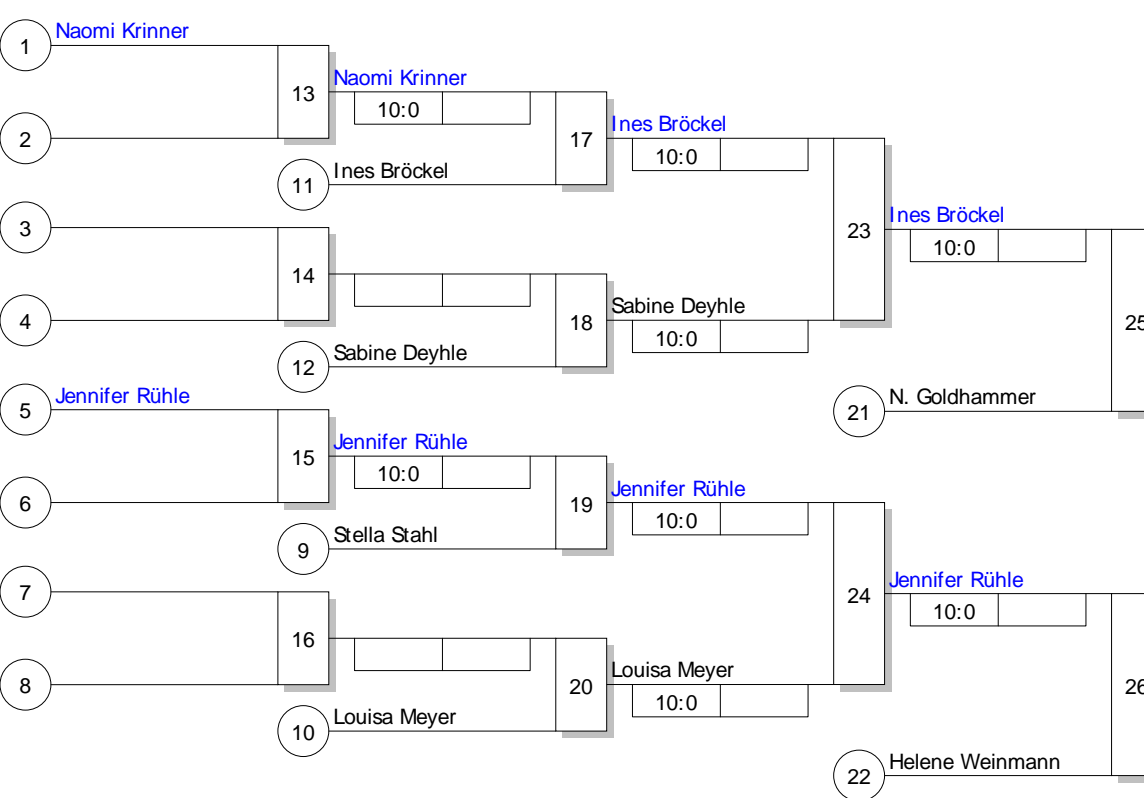

Trostrunde, Verlierer aus Kampf